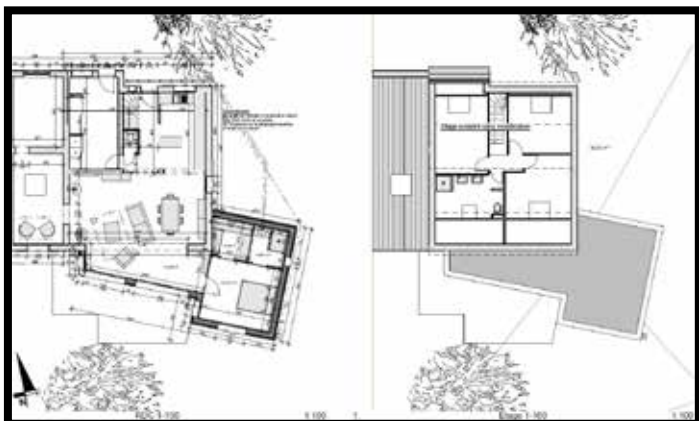

EXTENSION D'UNE MAISON D'HABITATION (44)

> Maître d'Ouvrage: Particulier
> Mission partielle (2010)

PROJET

Le projet concerne l'ensemble d'un pavillon traditionnel additionné d'une première extension donnant l'illusion d'une toiture terrasse. Elle comprendra une nouvelle chambre avec salle d'eau et dressing. Elle offrira également un espace plus large pour le séjour. Elle sera de plein pied et largement ouverte sur l'extérieur.

La construction sera à ossature bois recouverte d'un bardage en zinc. Les menuiseries seront en aluminium de couleur noire.

Hélène HOUPERT

Architecture Ecologique

Le Bonneuf, 44390 NORT SUR ERDRE

02.40.37.59.14